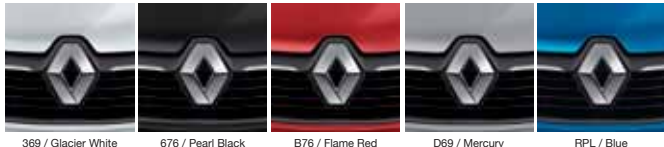

COLORS

للاستعلام بجميع أنحاء الجمهورية
16202

٤٢ ساعة - مبيعات وصيانة

تنبيه: لقد تم العمل لكي يكون محتوى هذا المنشور صحيحاً وكاملاً بتاريخ الطبع. تم إنجاز هذا المنشور استناداً إلى النماذج المحددة أو الأصلية. في إطار سياسة الشركة التي تقضي بتحسين منتجاتها بشكل مستمر، تحتفظ الشركة بحقها في كل الأوقات بإدخال أي تغييرات على المواصفات والمركبات المذكورة والمبينة، بعض الصور المعروضة داخل المنشور قد تختلف على بعض الإضافات الغير متاحة لبعض الموديلات، جميع الحقوق محفوظة. يمنع معاً باتاً إعادة نشر هذا المنشور جزئياً أو بالكامل تحت أي شكل أو عبر أية وسيلة، إلا بإذن خطي مسبق من الشركة.

Renault Egypt

EGYPTIAN INTERNATIONAL MOTORS
المصرية العالمية للسيارات